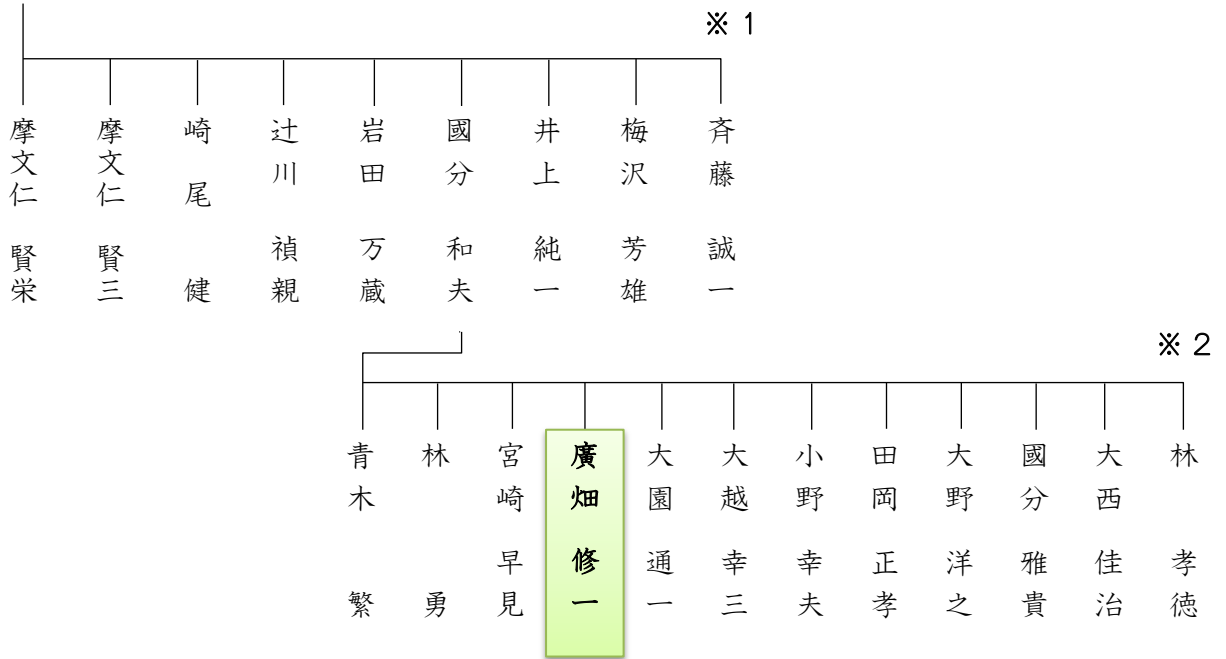

■ 系東流の道系

【開祖】

摩文仁

賢和

※ 1 綿谷雪・山田忠史編“武芸流派大事典”より（新人物往来社）

※ 2 「日本武道」より（B.スコーレ）